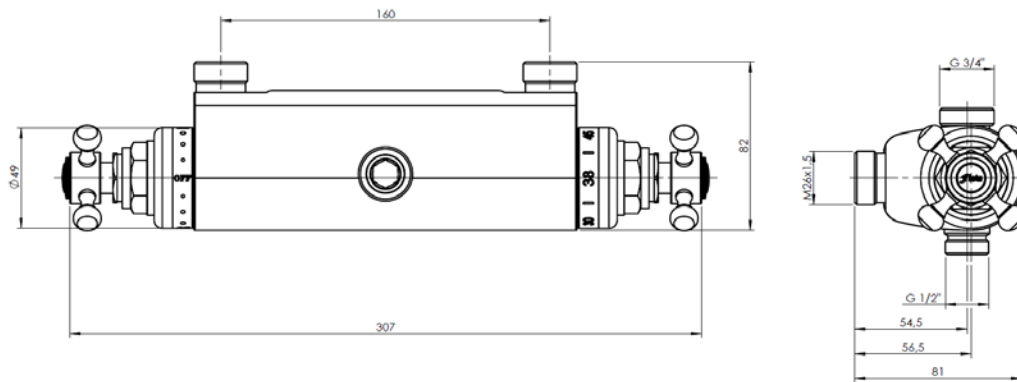

Ladymix termostatblandare för takdusch nr 34951, c/c 160 mm

Ladymix termostatblandare för takdusch nr 34950, c/c 150 mm